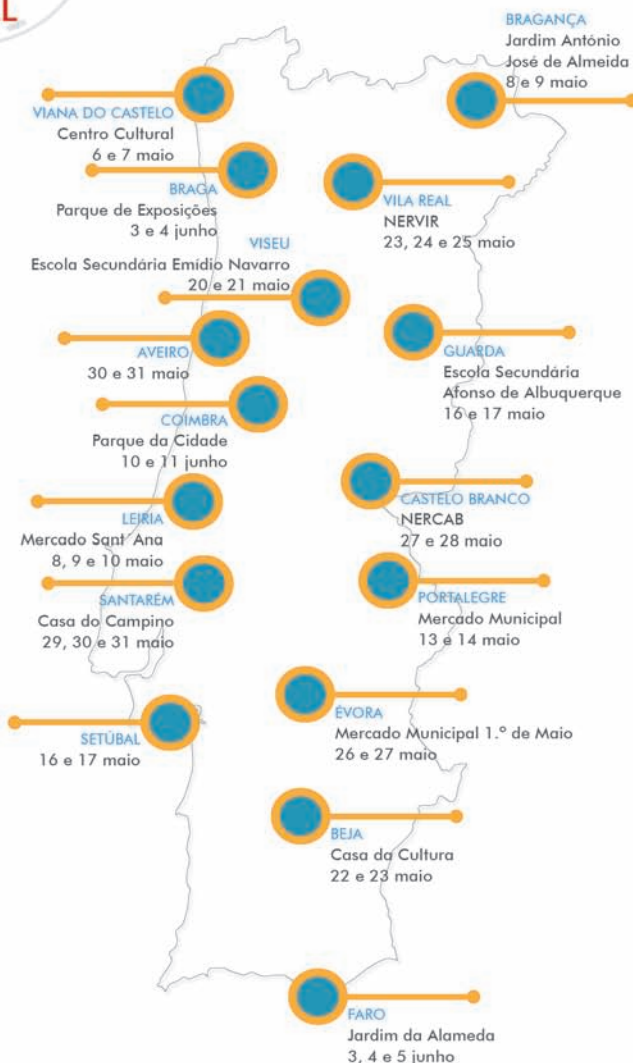

ROADSHOW 2014 DO ENSINO PROFISSIONAL

Podes não ter super poderes
Como visão raio X
Capacidade para escalares arranha céus
Ou para adquirires outra forma

Mas está ao teu alcance
A escolha de um curso de ensino e formação profissional
Que te confere competências para o que quizeres vir a ser

PROJETA O TEU FUTURO

ROADSHOW 2014 DO ENSINO PROFISSIONAL

Confirma estas datas e locais em:
www.anqep.gov.pt

Traz os teus amigos e família
e visita-nos numa destas paragens

Torna-te herói do teu futuro

Mais informações em: